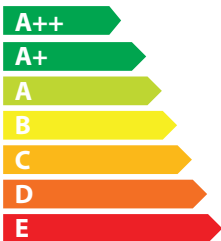

ENERG

енергия · ενεργεια

GRUNDIG

49 VLX 8650 BP

ENERGI
ENERGIA · ЕНЕРГИЯ
ΕΝΕΡΓΕΙΑ · ENERGIJA
ENERGY · ENERGIE
ENERGI

123
Watt

180
kWh/Annum

123
cm