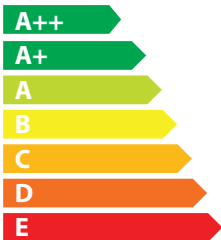

ENERG

енергия · ενεργεια

GRUNDIG

55 VLX 8650 BP

ENERGI
ENERGIA · ЕНЕРГИЯ
ΕΝΕΡΓΕΙΑ · ENERGIJA
ENERGY · ENERGIE
ENERGI

155
Watt

226
kWh/Annum

139
cm