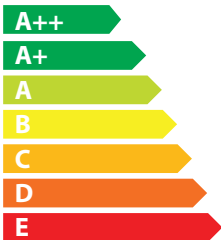

# ENERG

енергия · ενεργεια

Y

IJA

IE

IA

**GRUNDIG**

**40 VLX 7730 SP**

ENERGI  
ENERGIA · ЕНЕРГИЯ  
ΕΝΕΡΓΕΙΑ · ENERGIJA  
ENERGY · ENERGIE  
ENERGI

**87.1**

Watt

**127**

kWh/Annum

**102**

cm

**40**