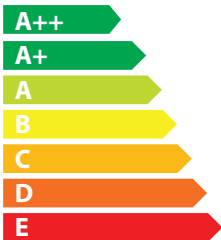

# ENERG

енергия · ενεργεια

**GRUNDIG**

**43 VLX 7730 SP**

ENERGI  
ENERGIA · ЕНЕРГИЯ  
ΕΝΕΡΓΕΙΑ · ENERGIJA  
ENERGY · ENERGIE  
ENERGI

**99.1**  
Watt

**145**  
kWh/Annum

**108**  
cm