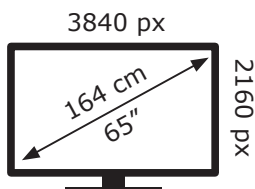

ENERGY

GRUNDIG

65 GGU 8960 B DCL000

111 kWh/1000h

ABCDEF**G**

145 kWh/1000h

2019/2013