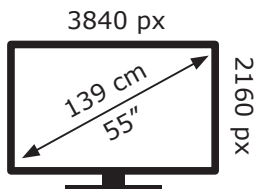

ENERGY

GRUNDIG

55 GGU 7900 B DFU000

64 kWh/1000h

ABCDEF**G**

84 kWh/1000h

2019/2013