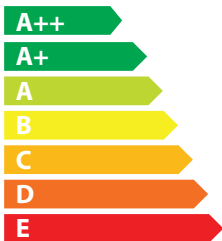

# ENERG

енергия · ενεργεια

Y

IJA

IE

IA

GRUNDIG

49 VLX 8650 BP

ENERJ  
ENERGIA · ЕНЕРГИЯ  
ΕΝΕΡΓΕΙΑ · ENERGIJA  
ENERGY · ENERGIE  
ENERGI

**123**  
Watt

**180**  
kWh/Yil

**123**  
cm

**49**  
inch