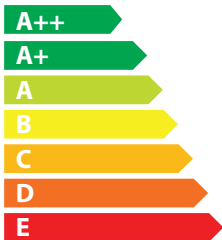

ENERJ
ENERGIA · ЕНЕРГИЯ
ΕΝΕΡΓΕΙΑ · ENERGIJA
ENERGY · ENERGIE
ENERGI

155
Watt

226
kWh/Yil

139
cm

55
inch

2010/1062- 2015