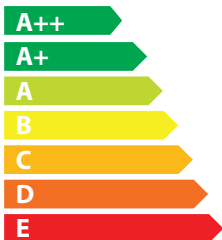

ENERG

енергия · ενεργεια

GRUNDIG

43 VLX 7730 SP

ENERJ
ENERGIA · ЕНЕРГИЯ
ΕΝΕΡΓΕΙΑ · ENERGIJA
ENERGY · ENERGIE
ENERGI

99.1
Watt

145
kWh/Yil

108
cm