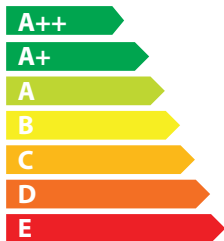

ENERG

енергия · ενεργεια

GRUNDIG

49 VLX 7730 SP

ENERJ
ENERGIA · ЕНЕРГИЯ
ΕΝΕΡΓΕΙΑ · ENERGIJA
ENERGY · ENERGIE
ENERGI

129
kWh/Yil

88.1
Watt

123
cm