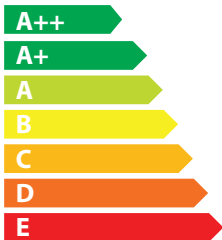

ENERG

енергия · ενεργεια

Y

IJA

IE

IA

GRUNDIG

55 VLX 7730 SP