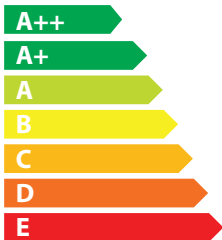

ENERJ
ENERGIA · ЕНЕРГИЯ
ΕΝΕΡΓΕΙΑ · ENERGIJA
ENERGY · ENERGIE
ENERGI

123
Watt

180
kWh / Yil

123
cm

49
inch