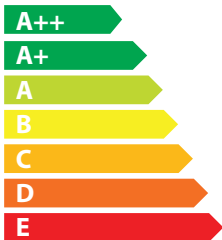

# ENERG

енергия · ενεργεια

GRUNDIG

65 VLX 7730 SP

ENERJ  
ENERGIA · ЕНЕРГИЯ  
ΕΝΕΡΓΕΙΑ · ENERGIJA  
ENERGY · ENERGIE  
ENERGI

**151**  
Watt

**220**  
kWh/Yil

**164**  
cm