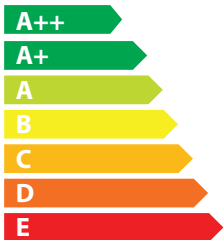

ENERG

енергия · ενεργεια

GRUNDIG

43 VLX 7810 BP

ENERJ
ENERGIA · ЕНЕРГИЯ
ΕΝΕΡΓΕΙΑ · ENERGIJA
ENERGY · ENERGIE
ENERGI

69.1
Watt

101
kWh/Yil

108
cm