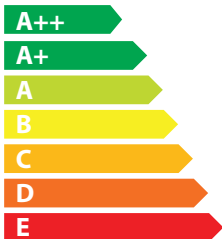

# ENERG

енергия · ενεργεια

Y

IJA

IE

IA

GRUNDIG

43 VLX 7810 BP

ENERJİ  
ENERGIA · ЕНЕРГИЯ  
ΕΝΕΡΓΕΙΑ · ENERGIJA  
ENERGY · ENERGIE  
ENERGI

**69.1**  
Watt

**101**  
kWh / Yıl

**108**  
cm

**43**  
inch