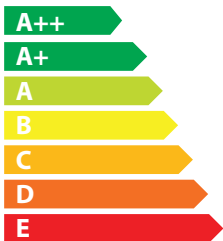

ENERG

енергия · ενεργεια

GRUNDIG

49 VLX 7810 BP

ENERJ
ENERGIA · ЕНЕРГИЯ
ΕΝΕΡΓΕΙΑ · ENERGIJA
ENERGY · ENERGIE
ENERGI

88.1
Watt

129
kWh/Yil

123
cm