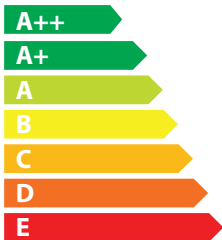

ENERG

енергия · ενεργεια

Y

IJA

IE

IA

GRUNDIG

55 VLX 7810 BP