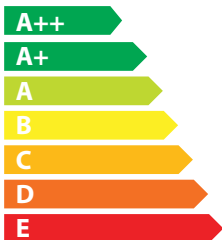

ENERG

енергия · ενεργεια

GRUNDIG

**50 GCU 8900B
SLX000**

ENERJÍ
ENERGIA · ЕНЕРГИЯ
ΕΝΕΡΓΕΙΑ · ENERGIJA
ENERGY · ENERGIE
ENERGI

91.1
Watt

133
kWh/Annum

126
cm