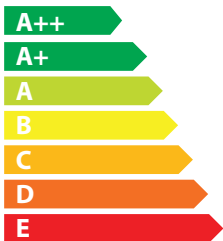

ENERG

енергия · ενεργεια

GRUNDIG

**50 GCU 8900B
SLX000**

ENERJ
ENERGIA · ЕНЕРГИЯ
ΕΝΕΡΓΕΙΑ · ENERGIJA
ENERGY · ENERGIE
ENERGI

91.1
Watt

133
kWh/Yil

126
cm