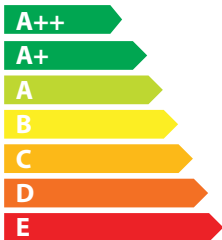

ENERG

енергия · ενεργεια

GRUNDIG

**55 GCU 9800S
SML000**

ENERJÍ
ENERGIA · ЕНЕРГИЯ
ΕΝΕΡΓΕΙΑ · ENERGIJA
ENERGY · ENERGIE
ENERGI

110
Watt

161
kWh/Annum

139
cm