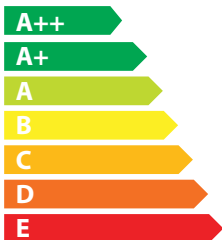

ENERG

енергия · ενεργεια

GRUNDIG

**65 GCU 9800S
SMM000**

ENERGI
ENERGIA · ЕНЕРГИЯ
ΕΝΕΡΓΕΙΑ · ENERGIJA
ENERGY · ENERGIE
ENERGI

151
Watt

220
kWh/Annum

164
cm