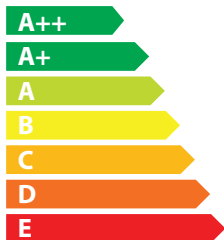

ENERG

енергия · ενεργεια

GRUNDIG

43 GCH 6700B
SVN000

ENERJ
ENERGIA · ЕНЕРГИЯ
ΕΝΕΡΓΕΙΑ · ENERGIJA
ENERGY · ENERGIE
ENERGI

69.1
Watt

105
kWh/Yil

108
cm