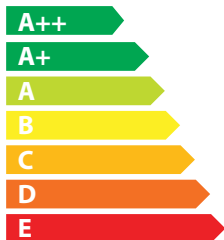

ENERG

енергия · ενεργεια

GRUNDIG

**43 GCH 6700B
SVN000**

ENERJİ
ENERGIA · ЕНЕРГИЯ
ΕΝΕΡΓΕΙΑ · ENERGIJA
ENERGY · ENERGIE
ENERGI

69.1
Watt

105
kWh / Yıl

108
cm