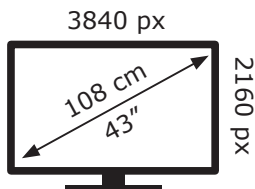

ENERGY

GRUNDIG

43 GDU 7810B SZP000

51 kWh/1000h

ABCDEF**G**

82 kWh/1000h

2019/2013