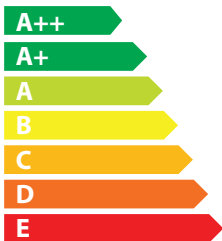

# ENERG

енергия · ενεργεια

**GRUNDIG**

**43 GDF 6800B  
TGZ000**

ENERJİ  
ENERGIA · ЕНЕРГИЯ  
ΕΝΕΡΓΕΙΑ · ENERGIJA  
ENERGY · ENERGIE  
ENERGI

**69.1**  
Watt

**105**  
kWh/Annum

**108**  
cm