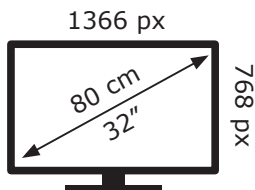

ENERG

GRUNDIG

32 GCH 6730B THG000

33 kWh/1000h

2019/2013