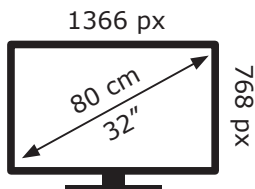

ENERGY

GRUNDIG

32 GEH 6950 B TMH000

33 kWh/1000h

ABCDEF**G**

64 kWh/1000h

2019/2013