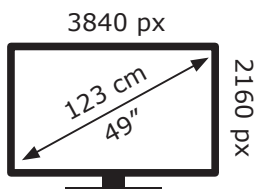

ENERGY

GRUNDIG

49 GEU 8950 B TND000

83 kWh/1000h

ABCDEF**G**

113 kWh/1000h

2019/2013