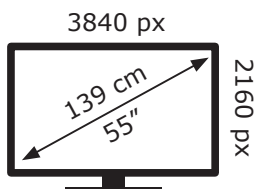

ENERG

GRUNDIG

55 GEU 8950 B TNE000

87 kWh/1000h

ABCDEF**G**

117 kWh/1000h

2019/2013