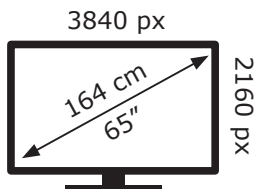

# ENERGY

**GRUNDIG**

65 GEU 8950 B TNF000

**131** kWh/1000h

ABCDEF**G**

**161** kWh/1000h

2019/2013