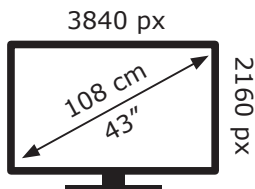

ENERG

GRUNDIG

43 GEU 7900 B TWW000

51 kWh/1000h

ABCDEF**G**

81 kWh/1000h

2019/2013