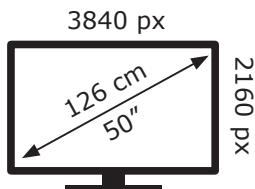

# ENERG

**GRUNDIG**

50 GEU 7900 B TWX000

**66** kWh/1000h

ABCDEF**G**

**96** kWh/1000h

2019/2013