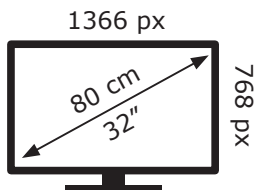

ENERG

GRUNDIG

32 GEH 5900 B UCD000

32 kWh/1000h

2019/2013