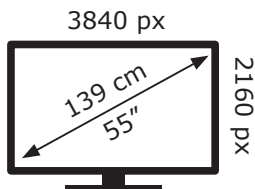

ENERGY

GRUNDIG

55 GEU 7830 B UCR000

75 kWh/1000h

ABCDEF**G**

105 kWh/1000h

2019/2013