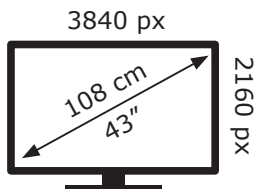

ENERGY

GRUNDIG

43 GEU 7910 B UFQ000

51 kWh/1000h

ABCDEF**G**

81 kWh/1000h

2019/2013