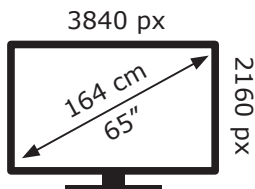

# ENERGY

**GRUNDIG**

65 GEU 7910 B UFT000

**100** kWh/1000h

ABCDEF**G**

**130** kWh/1000h

2019/2013