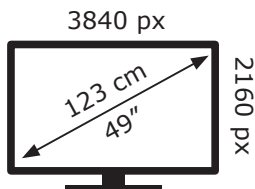

ENERGY

GRUNDIG

49 GEU 8960 B UFW000

83 kWh/1000h

ABCDEF**G**

113 kWh/1000h

2019/2013