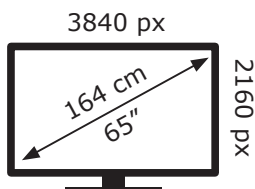

# ENERGY

**GRUNDIG**

65 GEU 8960 B UFY000

**131** kWh/1000h

ABCDEF**G**

**161** kWh/1000h

2019/2013