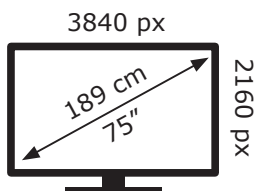

ENERGY

GRUNDIG

75 GEU 8910 G UJH000

172 kWh/1000h

ABCDEF**G**

192 kWh/1000h

2019/2013