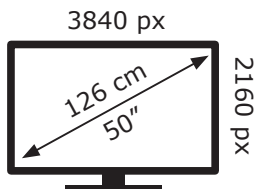

ENERGY

50 GEU 8910 B

GRUNDIG

UJL000

86 kWh/1000h

ABCDEF**G**

106 kWh/1000h

2019/2013