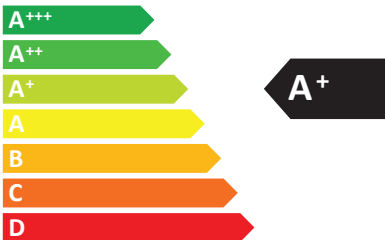

ENERG

енергия · ενέργεια

43 GEF 6935 A

GRUNDIG

ULA000

ENERGI
ENERGIA · ЕНЕРГИЯ
ΕΝΕΡΓΕΙΑ · ENERGIJA
ENERGY · ENERGIE
ENERGI

51.1
Watt

75
kWh/Yil