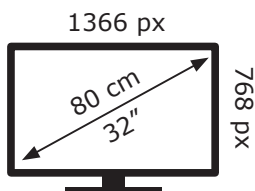

ENERGY

GRUNDIG

32 GEH 6935 A ULC000

33 kWh/1000h

ABCDEF**G**

64 kWh/1000h

2019/2013