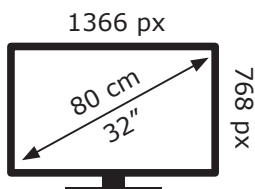

ENERGY

GRUNDIG

32 GEH 6955 B ULF000

33 kWh/1000h

ABCDEF**G**

64 kWh/1000h

2019/2013