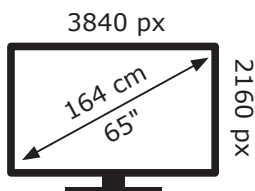

ENERG

GRUNDIG

65 GFU 7900 A UNC000

100 kWh/1000h

ABCDEF**G**

130 kWh/1000h

2019/2013