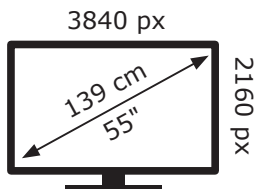

ENERG

GRUNDIG

55 GFU 9760 B UNQ000

87 kWh/1000h

ABCDEF**G**

107 kWh/1000h

2019/2013