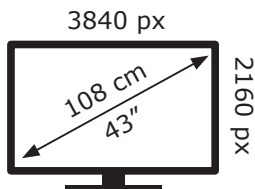

ENERGY

GRUNDIG

43 GEU 7830 B

51 kWh/1000h

ABCDEF**G**

81 kWh/1000h

2019/2013