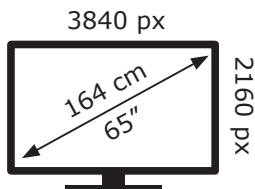

ENERG

GRUNDIG

65 GEU 7830 B UWP000

100 kWh/1000h

ABCDEF**G**

130 kWh/1000h

2019/2013