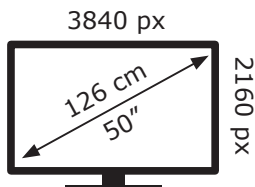

ENERGY

GRUNDIG

50 GFU 7850 B UXH000

65 kWh/1000h

ABCDEF**G**

95 kWh/1000h

2019/2013