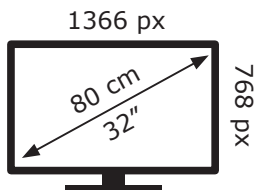

ENERG

GRUNDIG

32 GFH 6950 B UYE000

32 kWh/1000h

2019/2013