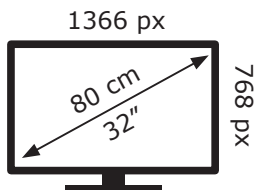

ENERG

GRUNDIG

32 GFH 6930 A UYH000

32 kWh/1000h

2019/2013